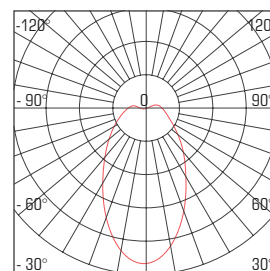

## TEHNIČNE LASTNOSTI

MODEL	KODA	MOČ	SVETLOBNI TOK	UČINKOVITOST	CCT	CRI	UGR	IZSTOPNI KOT	PF	DIMENZIJA a x b	Izrez $\varnothing$
KONA	09538	10 W	1100 lm	110 lm / W	3000 K	Ra>90	<19	60°	>0.95	Ø 81,6 x 48,8 mm	Ø 70 mm