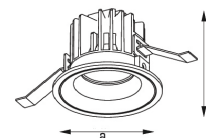

## TEHNIČNE LASTNOSTI

MODEL	KODA	MOČ	SVETLOBNI TOK	UČINKOVITOST	CCT	CRI	UGR	IZSTOPNI KOT	PF	DIMENZIJA a x b	Izrez $\varnothing$
KONA	09538	10 W	1100 lm	110 lm / W	3000 K	Ra>90	<19	60°	>0.95	Ø 81,6 x 48,8 mm	Ø 70 mm